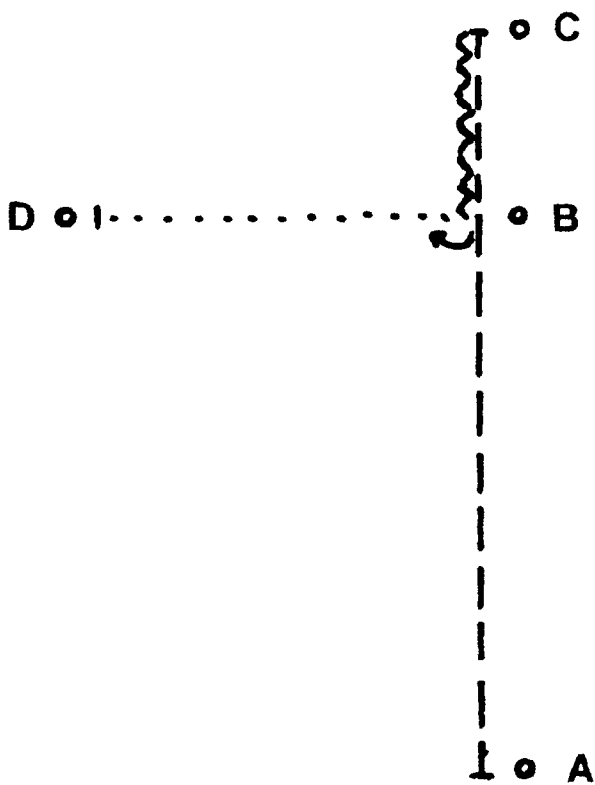

Showmanship at Halter

LK 4/5 SSH

1. Trab von A n. C, halt
2. Back up von C n. B
3. Drehg. 270° re. auf d. Hhd., Schritt nach D
4. Set up und Inspektion

..... Walk/Schritt

----- Jog/Trab

~~~~~ Backup/rückwärts

↻ Drehg. auf Hh. re.

○ Pylone

Line up